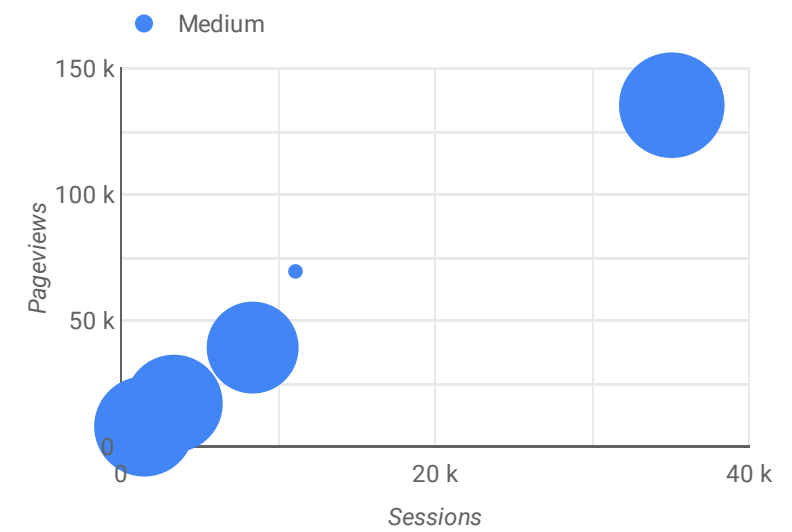

Medium	google	(direct)	mall.google...	analytics.g...	(not set)	Partners	baidu	creatoraca...	dfa	google.com	bing
organic	33 607	-	-	-	-	-	1 077	-	-	-	235
referral	-	-	6 321	2 111	-	-	-	1 017	-	357	-
(none)	-	8 259	-	-	-	-	-	-	-	-	-
cpc	3 497	-	-	-	-	-	-	-	-	-	-
(not set)	-	-	-	-	1 480	-	-	-	-	-	-
affiliate	-	-	-	-	-	1 228	-	-	-	-	-
cpm	-	-	-	-	-	-	-	-	637	-	-

	Medium	Sessions
1.	organic	35 082
2.	referral	11 112
3.	(none)	8 259
4.	cpc	3 497
5.	(not set)	1 480
6.	affiliate	1 228
7.	cpm	637