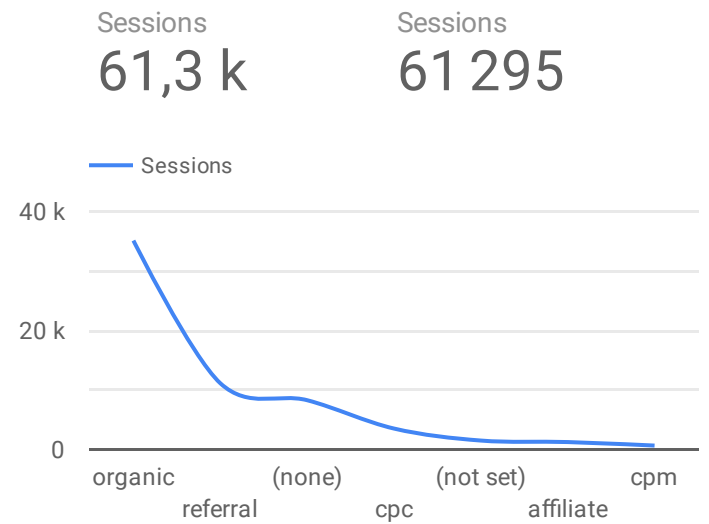

Medium	google	(direct)	mall.google...	analytics.g...	(not set)	Partners	baidu	creatoraca...	dfa	google.com	bing
organic	33 607	-	-	-	-	-	1 077	-	-	-	235
referral	-	-	6 321	2 111	-	-	-	1 017	-	357	-
(none)	-	8 259	-	-	-	-	-	-	-	-	-
cpc	3 497	-	-	-	-	-	-	-	-	-	-
(not set)	-	-	-	-	1 480	-	-	-	-	-	-
affiliate	-	-	-	-	-	1 228	-	-	-	-	-
cpm	-	-	-	-	-	-	-	-	637	-	-

	Medium	Sessions
1.	organic	35 082
2.	referral	11 112
3.	(none)	8 259
4.	cpc	3 497
5.	(not set)	1 480
6.	affiliate	1 228
7.	cpm	637