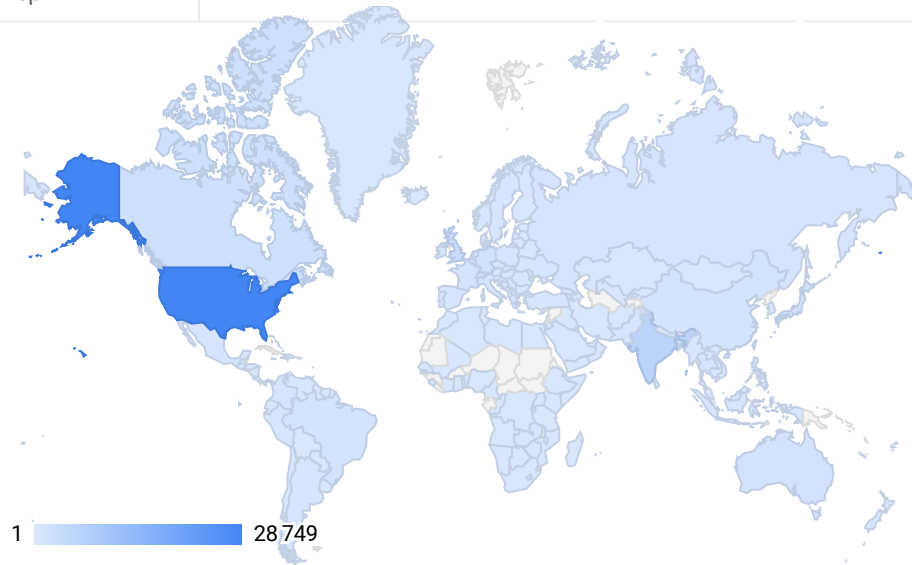

Medium	google	(direct)	mall.google...	analytics.g...	(not set)	Partners	baidu	creatoraca...	dfa	google.com	bing
organic	33 607	-	-	-	-	-	1 077	-	-	-	235
referral	-	-	6 321	2 111	-	-	-	1 017	-	357	-
(none)	-	8 259	-	-	-	-	-	-	-	-	-
cpc	3 497	-	-	-	-	-	-	-	-	-	-
(not set)	-	-	-	-	1 480	-	-	-	-	-	-
affiliate	-	-	-	-	-	1 228	-	-	-	-	-
cpm	-	-	-	-	-	-	-	-	637	-	-

	Medium	Sessions
1.	organic	35 082
2.	referral	11 112
3.	(none)	8 259
4.	cpc	3 497
5.	(not set)	1 480
6.	affiliate	1 228
7.	cpm	637