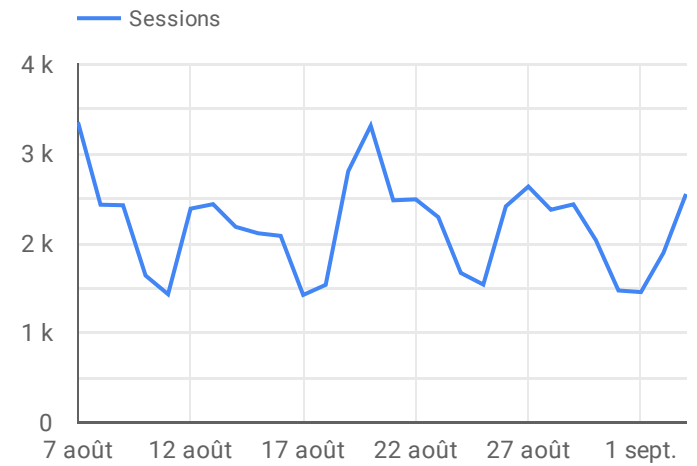

Medium	google	(direct)	mall.google...	analytics.g...	(not set)	Partners	baidu	creatoraca...	dfa	google.com	bing
organic	33 607	-	-	-	-	-	1 077	-	-	-	235
referral	-	-	6 321	2 111	-	-	-	1 017	-	357	-
(none)	-	8 259	-	-	-	-	-	-	-	-	-
cpc	3 497	-	-	-	-	-	-	-	-	-	-
(not set)	-	-	-	-	1 480	-	-	-	-	-	-
affiliate	-	-	-	-	-	1 228	-	-	-	-	-
cpm	-	-	-	-	-	-	-	-	637	-	-

	Medium	Sessions
1.	organic	35 082
2.	referral	11 112
3.	(none)	8 259
4.	cpc	3 497
5.	(not set)	1 480
6.	affiliate	1 228
7.	cpm	637